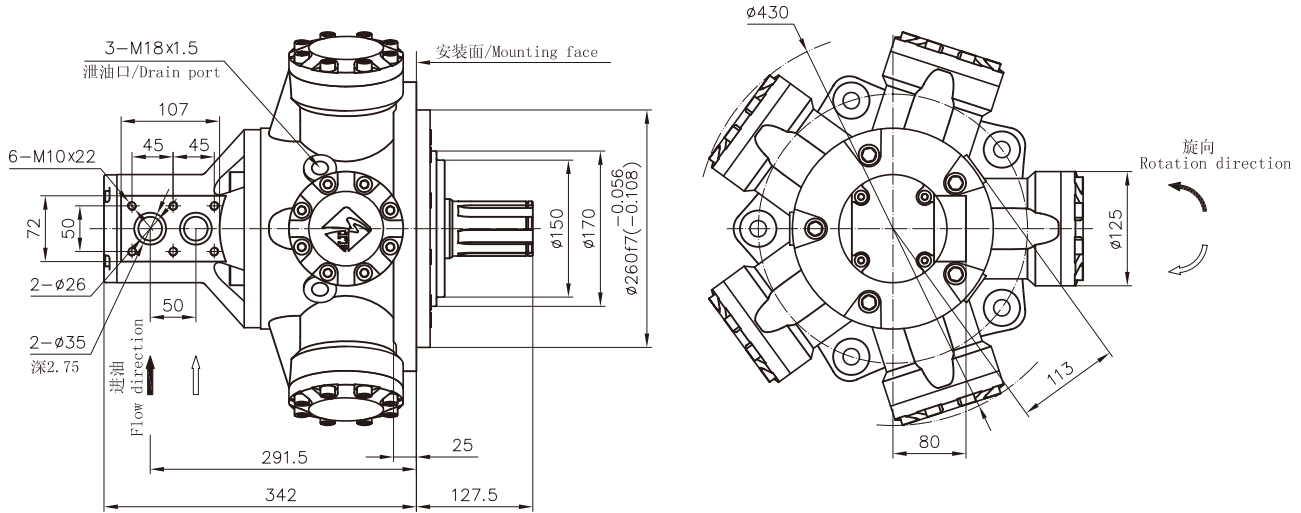

ITMS09 外形及安装尺寸/ ITMS09 Installation Dimensions

标准外花键 : ITMS09-***
Involute Spline

ITM

ITMS

STFC

STFD

CRM

OMZ