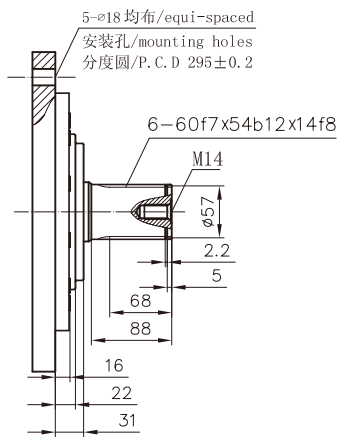

ITMS09 外形及安装尺寸/ ITMS09 Installation Dimensions

标准外花键 : ITMS09-***
Involute Spline

ITM

ITMS

STFC

STFD

CRM

OMZ