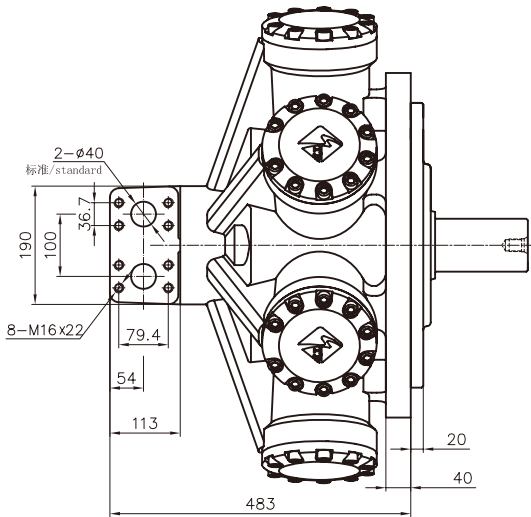

ITMS70 外形及安装尺寸/ ITMS70 Installation Dimensions

标准外花键 : ITMS70-**
Involute Spline

标准平键 : ITMS70-**B
Parallel Key

ITMS70-**B₇₄

ITMS70-**a₃