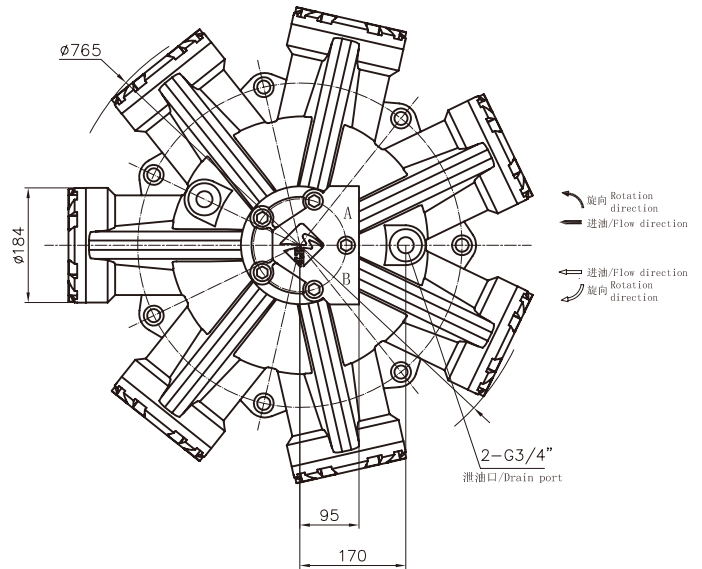

ITMS70 外形及安装尺寸/ ITMS70 Installation Dimensions

标准外花键 : ITMS70-**
Involute Spline

标准平键 : ITMS70-**B
Parallel Key

ITMS70-**B₇₄

ITMS70-**a₃