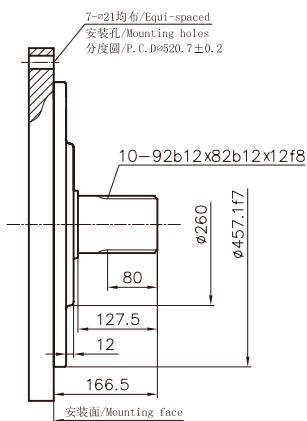

ITMS70 外形及安装尺寸/ ITMS70 Installation Dimensions

标准外花键 : ITMS70-**
Involute Spline

标准平键 : ITMS70-**B
Parallel Key

ITMS70-**B₇₄

ITMS70-**a₃