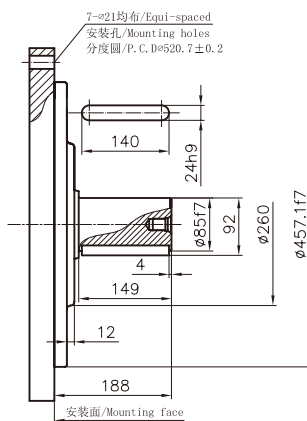

ITMS70 外形及安装尺寸/ ITMS70 Installation Dimensions

标准外花键 : ITMS70-**
Involute Spline

标准平键 : ITMS70-**B
Parallel Key

ITMS70-**B₇₄

ITMS70-**a₃