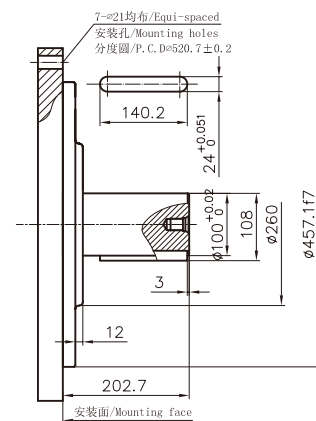

ITMS70 外形及安装尺寸/ ITMS70 Installation Dimensions

标准外花键 : ITMS70-**
Involute Spline

标准平键 : ITMS70-**B
Parallel Key

ITMS70-**B₇₄

ITMS70-**a₃